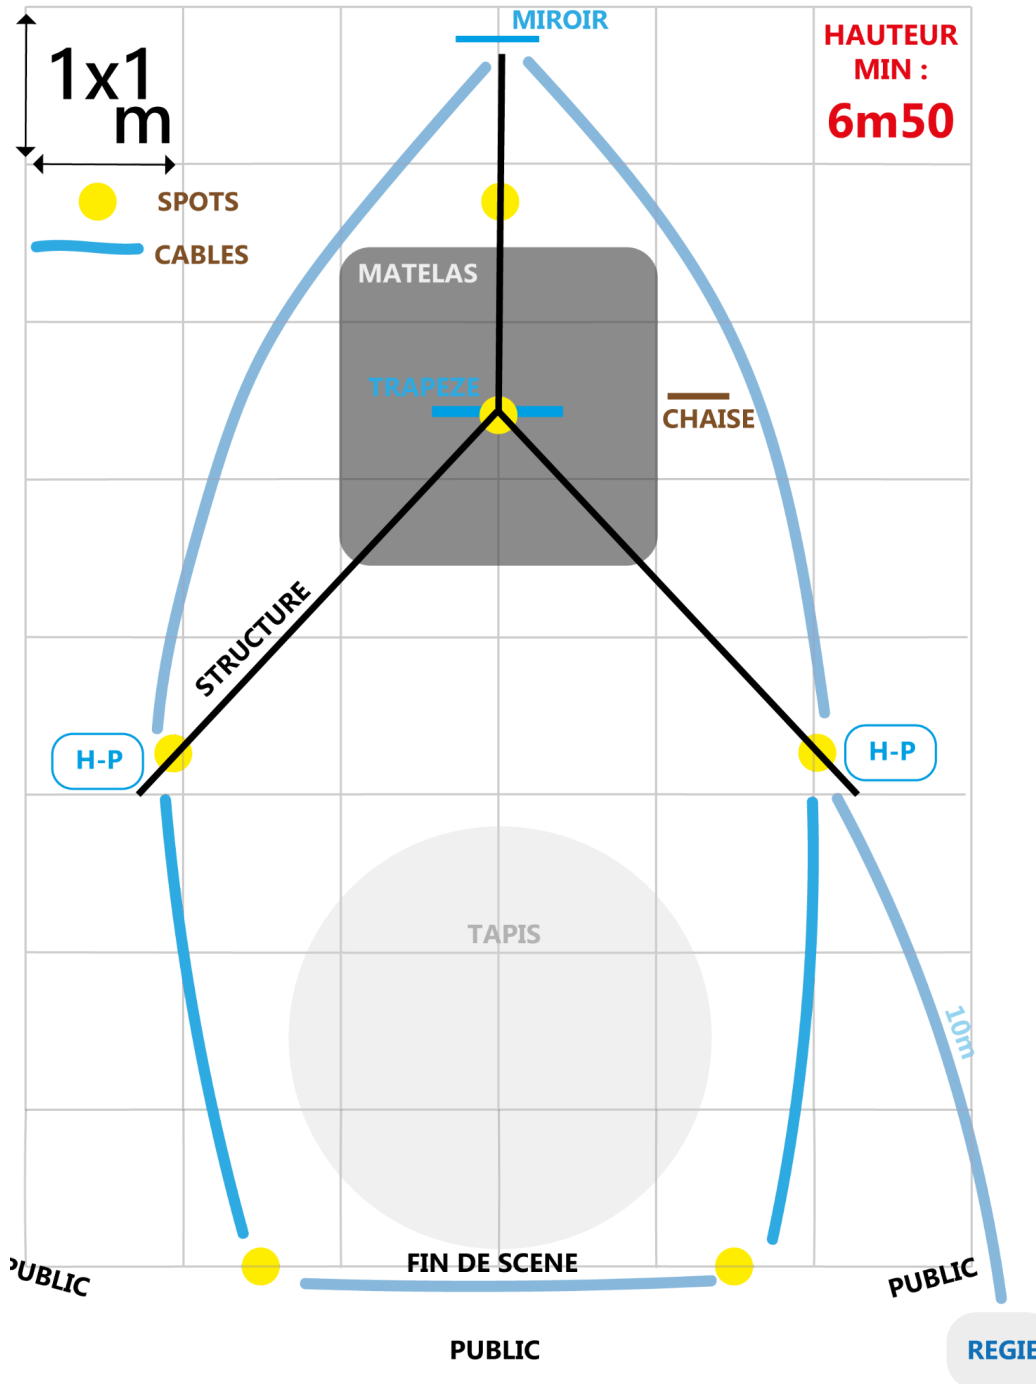

RÊVES PARTIS

Fiche Technique Version Rue

août 2022

A PREVOIR

- 3h de montage, 2h de démontage
- 1 parking camping car + remorque
- Scène minimum **8m x L 6m** (sol plat et stable)
- 1 arrivée 220V 3600w 16A à la régie
- Sont demandés également : catering, loges, douche, point de vente merch, accès autres représentations et activités de l'événements