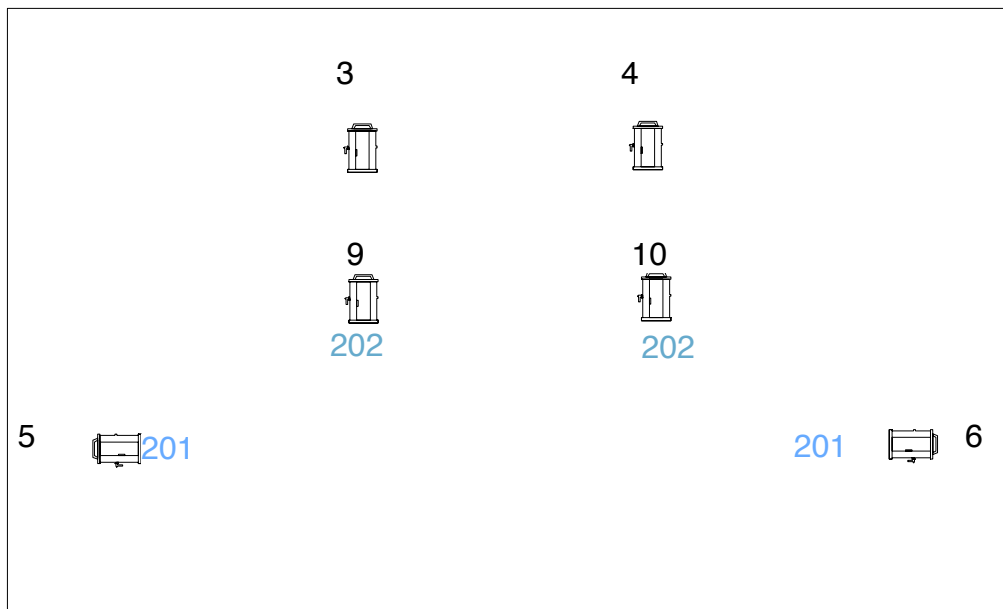

CHUUUT, CONFESSIONS D'UNE CONTEUSE

 1 PAR CP62

 10 PC 1kw

+ CIRCUIT 12 =
LUMIERE PUBLIC

GELATINES: 2x 201
2x 202 > FORMAT PC
2x 204

1x 106 FORMAT PAR

Echelle

1m=
