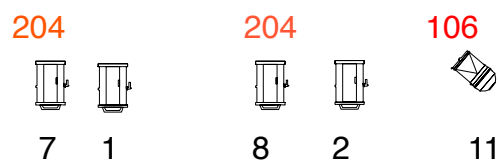

CHUUUT, CONFESSIONS D'UNE CONTEUSE

 1 PAR CP62

 10 PC 1kw

+ CIRCUIT 12 =
LUMIERE PUBLIC

GELATINES: 2x 201
2x 202 > FORMAT PC
2x 204

1x 106 FORMAT PAR

Echelle

1m=
